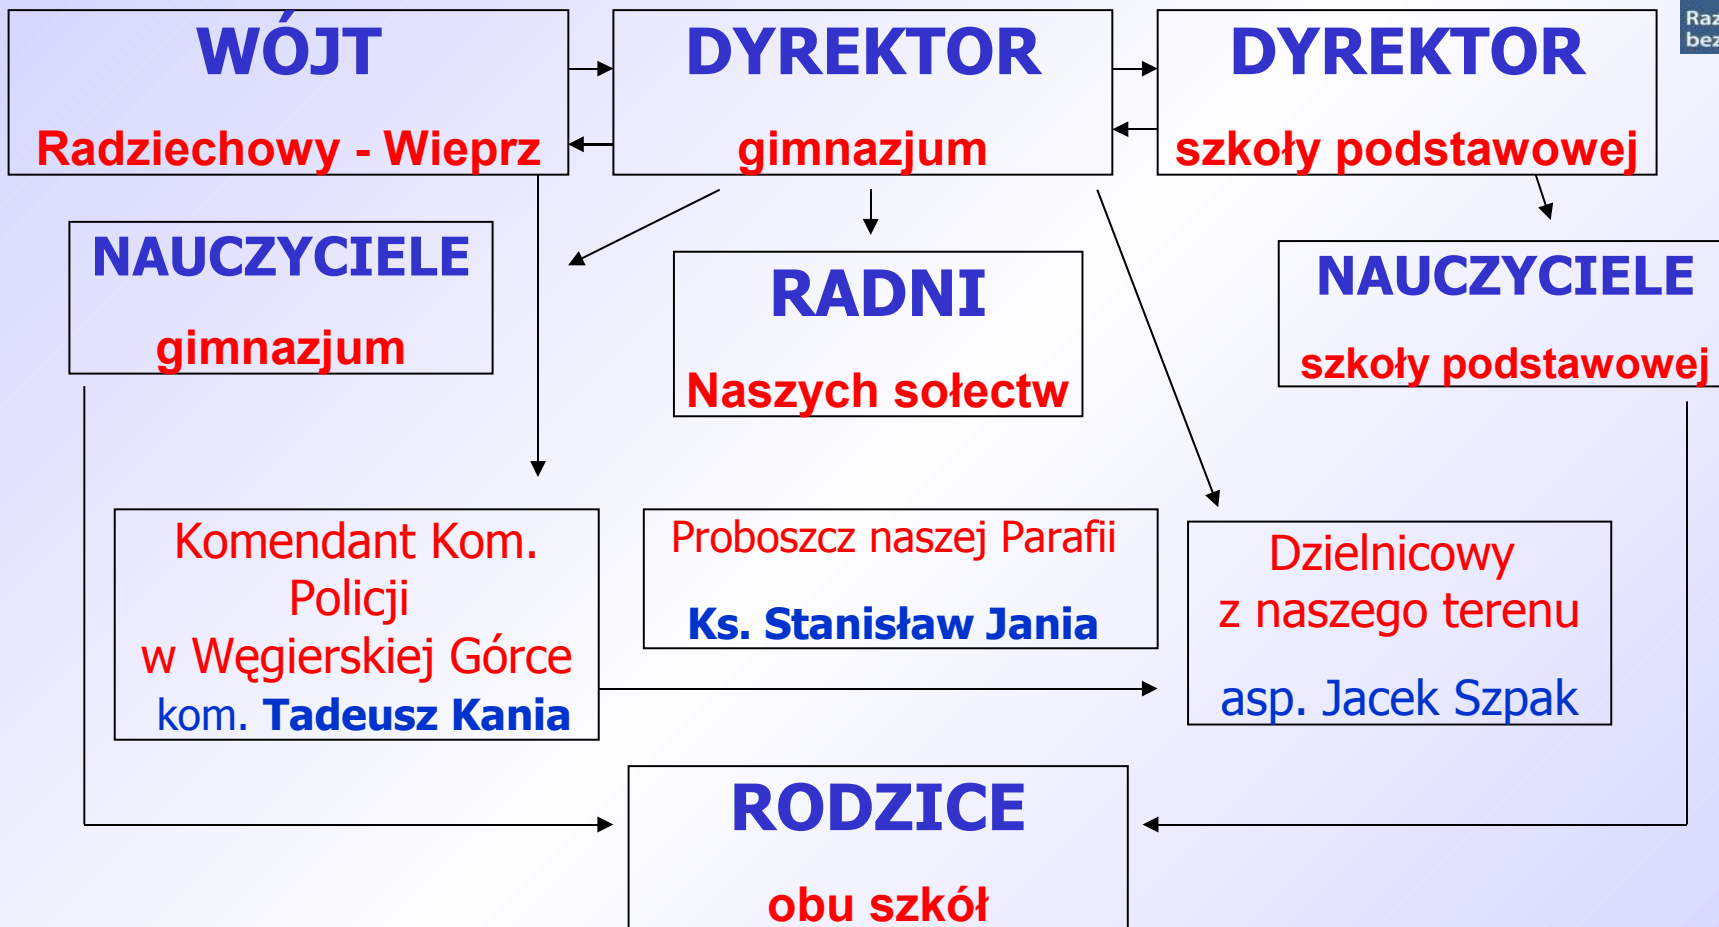

Alkohol nie tylko szkodzi, ale też zabija...

PODSUMUJMY

Alkohol nie tylko szkodzi, ale też zabija...

**2008 r. na terenie Gminy Radziechowy – Wieprz
pijanych kierowców było:**

NIETRZEŹWI KIEROWCY:

- ***Radziechowy: 15*** (w tym rowerzyści: 4)
- ***Wieprz: 11*** (w tym rowerzyści: 5)

Alkohol nie tylko szkodzi, ale też zabija...

2008 r. na terenie Gminy Radziechowy – Wieprz odnotowano kilkaset interwencji:

- Interwencje /Radziechowy, Przybędza/
240 w tym 22 niebieskie karty /
przemoc w rodzinie/
- Interwencje /Wieprz, Bystra, Brzuśnik, Juszczyzna/
315 w tym 31 niebieskie karty
/przemoc w rodzinie/

Alkohol nie tylko szkodzi, ale też zabija...

**2008 r. na terenie Gminy Radziechowy – Wieprz
dokonano wielu pospolitych przestępstw:**

KONWOJE DO IZBY WYTRZEŻWIENIA

- 1. *Wieprz: 24***
- 2. *Radziechowy: 18***
- 3. *Bystra: 9***
- 4. *Juszczyna: 8***
- 5. *Przybędza: 6***
- 6. *Brzuśnik: 1***

Alkohol nie tylko szkodzi, ale też zabija...

ZESPÓŁ REALIZUJĄCY PROGRAM:

Naturalni sojusznicy – WSPÓŁREALIZATORZY PROGRAMU:

Komenda Policji Powiatowej w Żywcu, Przedstawiciele służby zdrowia,
Lokalni przedsiębiorcy, Wyższe uczelnie, inne służby mundurowe.